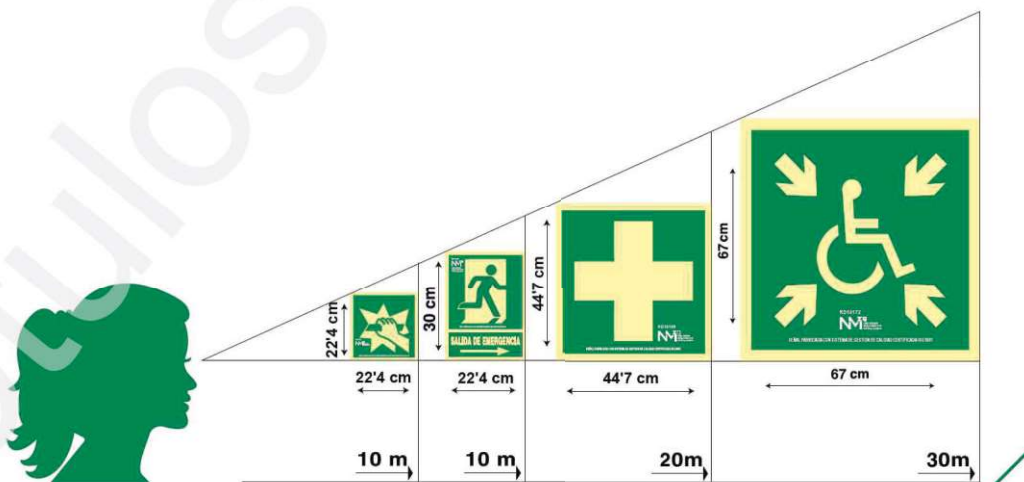

CLASE B (PVC 0'7 mm)  
RD14191.....224X300

**DISTANCIA DE VISIÓN MÁXIMA EN METROS**

**BANDEROLAS**

**GRABACIÓN A DOS CARAS**

**CLASE B (PVC 0'7 mm)**  
RD16012.....224x300

**CLASE B (PVC 0'7 mm)**  
RD16080.....224x300