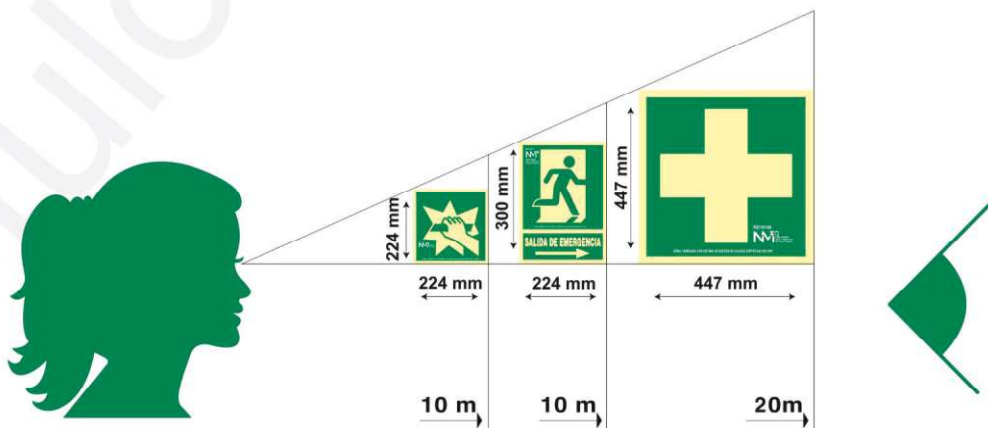

**CLASE A (PVC 1 mm)**  
A16720.....224x224  
**CLASE B (PVC 0'7 mm)**  
RD16020.....224x224

**PANORÁMICAS**

**PERFORADAS Y DOBLADAS CON CALOR**

**CLASE B (PVC 0'7 mm)**  
RD17080.....224x300

**CLASE A (PVC 1 mm)**  
A17720.....224x224  
**CLASE B (PVC 0'7 mm)**  
RD17020.....224x224

**TODAS NUESTRAS SEÑALES SE SIRVEN CON CÓDIGO DE BARRAS**

**DISTANCIA DE VISIÓN MÁXIMA EN METROS**

**CLASE B (PVC 0'7 mm)**  
RD1005.....224X224  
**CLASE A (PVC 1 mm)**  
A1005.....224X224

**CLASE B (PVC 0'7 mm)**  
RD10105.....224X224