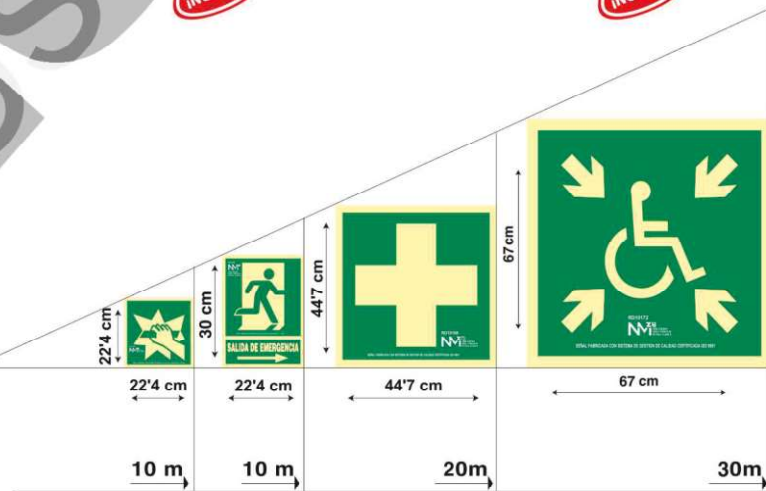

CLASE A (ALUMINIO 0'5 mm)  
FA14971.....224X300

CLASE A (ALUMINIO 0'5 mm)  
FA1498.....224X300

CLASE A (ALUMINIO 0'5 mm)  
FA14990.....224X300

CLASE A (ALUMINIO 0'5 mm)  
FA14991.....224X300

**DISTANCIA DE VISIÓN MÁXIMA EN METROS**