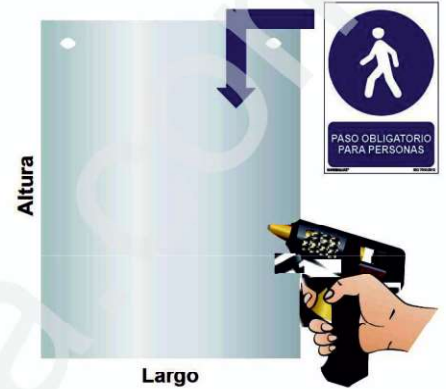

## Aluminio Termolacado 0'5 mm.

Servicio 24 horas

**PANORÁMICA TERMOLACADA EN BLANCO POR UNA CARA**  
\*4 agujeros de 3 mm

**BANDEROLA TERMOLACADA EN BLANCO POR LAS DOS CARA**  
\*2 agujeros de 3 mm

**SEÑAL PARA TECHO TERMOLACADA EN BLANCO POR LAS DOS CARA**  
\*2 agujeros de 3 mm