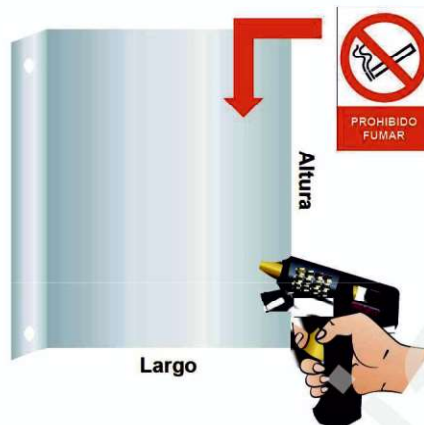

## Aluminio Termolacado 0'5 mm.

Servicio 24 horas

**PANORÁMICA TERMOLACADA EN BLANCO POR UNA CARA**  
\*4 agujeros de 3 mm

**BANDEROLA TERMOLACADA EN BLANCO POR LAS DOS CARA**  
\*2 agujeros de 3 mm

**SEÑAL PARA TECHO TERMOLACADA EN BLANCO POR LAS DOS CARA**  
\*2 agujeros de 3 mm